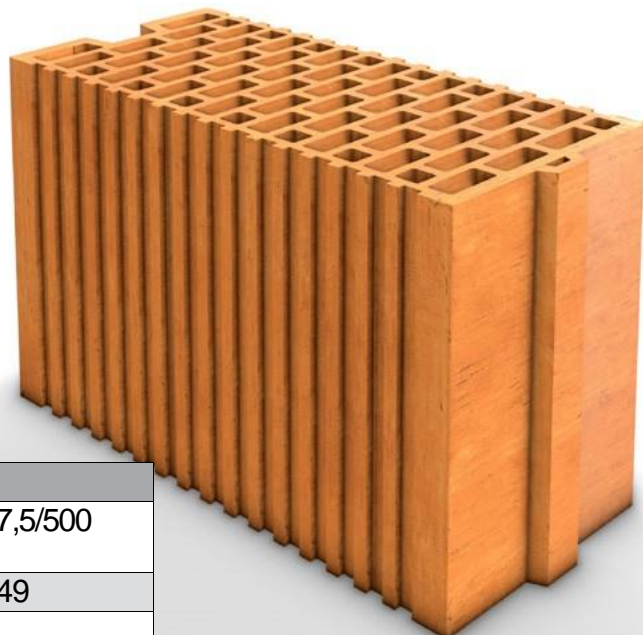

Novinka

BRITTERM®

BRITTERM 17,5/500 brúsená

Tehla BRITTERM 17,5/500 brúsená je určená na vnútorné nosné murivo a pre nenosné priečky o hrúbke 175 mm bez zvislej škáry. Má vysokú akumulačnú schopnosť. Muruje sa na tenkú vrstvu lepiacej malty BRITTERM alebo tenkovrstvové lepidlo (penu) Dry BRITTERM.

Výhody:

- vysoká mechanická pevnosť,
- akumulačná schopnosť,
- požiarna odolnosť,
- dlhá životnosť,
- zvuková izolácia (vzduchová nepriezvučnosť).

Základné technické údaje:	
Názov výrobku	BRITTERM 17,5/500 brúsená
Rozmery š x d x v (mm)	175 x 500 x 249
Tolerancia priemernej hodnoty	T1+
Hmotnosť výrobku	18,5 kg
Spotreba ks/m ²	8 ks
Spotreba ks/m ³	45,7 ks
Počet na palety	60 ks
Rozmer palety	120x100 cm
Pevnosť v tlaku	10N/mm ²
Tepelný odpor R	-m ² .K/W
Súčiniteľ prechodu tepla U	-W/m ² .K
Vzduchová nepriezvučnosť Rw	-dB
Objemová hmotnosť prvku	900 kg/m ³
Tolerancia v %	D1+10
Reakcia na oheň	A1-nehorľavá
Priepustnosť vodných pár	5/10 (tabuľková hodnota)
Obsah aktívnych rozpustných solí	S0