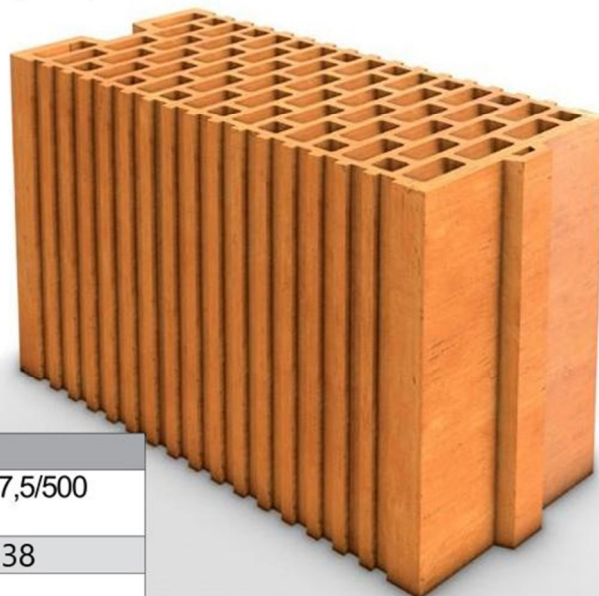

Novinka

BRITTERM®

BRITTERM 17,5/500

Tehla BRITTERM 17,5/500 brúsená je určená na vnútorné nosné murivo a pre nenosné priečky o hrúbke 175 mm bez zvislej škáry. Má vysokú akumuláciu schopnosť. Muruje sa na tenkú vrstvu lepiacej malty BRITTERM alebo tenkovrstvové lepidlo (penu) Dry BRITTERM.

Výhody:

- vysoká mechanická pevnosť,
- akumulačná schopnosť,
- požiaro odolnosť,
- dlhá životnosť,
- zvuková izolácia (vzduchová nepriezvučnosť).

Základné technické údaje:

Názov výrobku	BRITTERM 17,5/500
Rozmery š x d x v (mm)	175 x 500 x 238
Tolerancia priemernej hodnoty	T1+
Hmotnosť výrobku	18,5 kg
Spotreba ks/m ²	8 ks
Spotreba ks/m ³	45,7 ks
Počet na palete	60 ks
Rozmer palety	120x100 cm
Pevnosť v tlaku	10N/mm ²
Tepelný odpor R	-m ² .K/W
Súčiniteľ prechodu tepla U	-W/m ² .K
Vzduchová nepriezvučnosť Rw	-dB
Objemová hmotnosť prvku	900 kg/m ³
Tolerancia v %	D1+-10
Reakcia na oheň	A1-nehorľavá
Priepustnosť vodných pár	5/10 (tabuľková hodnota)
Obsah aktívnych rozpustných solí	S0