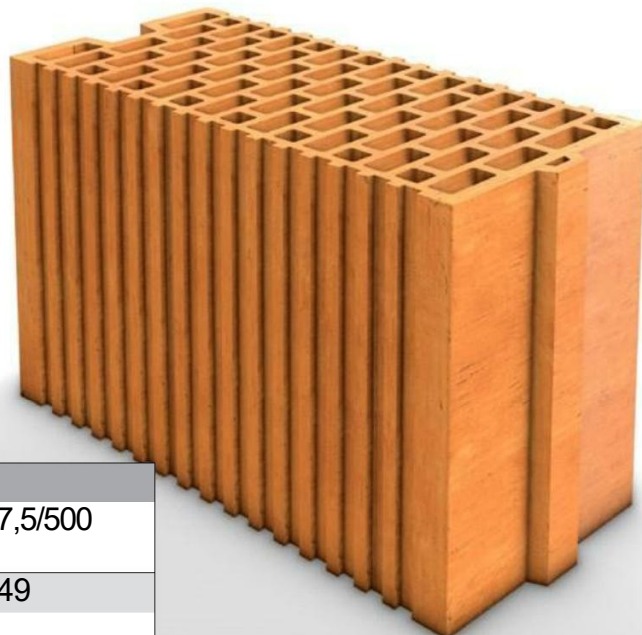

## BRITTERM 17,5/500 brúsená

Tehla BRITTERM 17,5/500 brúsená je určená na vnútorné nosné murivo a pre nenosné priečky o hrúbke 175 mm bez zvislej škáry. Má vysokú akumuláciu schopnosť. Muruje sa na tenkú vrstvu lepiacej malty BRITTERM alebo tenkovrstvové lepidlo (penu) Dry BRITTERM.

### Základné technické údaje:

Názov výrobku	BRITTERM 17,5/500 brúsená
Rozmery š x d x v (mm)	175 x 500 x 249
Tolerancia priemernej hodnoty	T1+
Hmotnosť výrobku	18,5 kg
Spotreba ks/m <sup>2</sup>	8ks
Spotreba ks/m <sup>3</sup>	45,7 ks
Počet na palete	70 ks
Rozmer palety	120x100 cm
Pevnosť v tlaku	10N/mm <sup>2</sup>
Tepelný odpor R	-m <sup>2</sup> .K/W
Súčiniteľ prechodu tepla U	-W/m <sup>2</sup> .K
Vzduchová nepriezvučnosť Rw	-dB
Objemová hmotnosť prvku	900 kg/m <sup>3</sup>
Tolerancia v %	D1+-10
Reakcia na oheň	A1-nehorľavá
Priepustnosť vodných pár	5/10 (tabuľková hodnota)
Obsah aktívnych rozpustných solí S0	