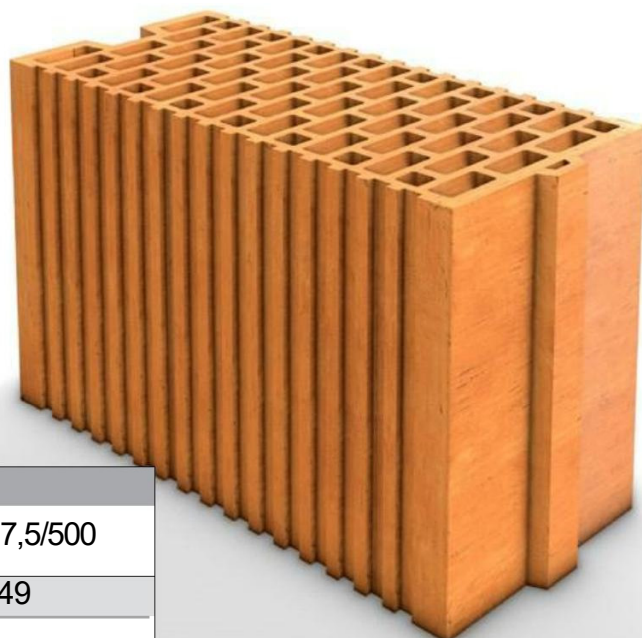

# BRITTERM 17,5/500

Tehla BRITTERM 17,5/500 je určená na vnútorné nosné murivo a pre nenosné priečky o hrúbke 175 mm bez zvislej škáry. Má vysokú akumuláciu schopnosť. Muruje sa na hrubú vrstvu murovacej malty (12 mm).

## Výhody:

- vysoká mechanická pevnosť,
- akumulácia schopnosť,
- požiaro odolnosť,
- dlhá životnosť,
- zvuková izolácia (vzduchová nepriezvučnosť).

Základné technické údaje:	
Názov výrobku	BRITTERM 17,5/500
Rozmery š x d x v (mm)	175 x 500 x 249
Tolerancia priemernej hodnoty	T1+
Hmotnosť výrobku	18,5 kg
Spotreba ks/m <sup>2</sup>	8ks
Spotreba ks/m <sup>3</sup>	45,7 ks
Počet na palete	70ks
Rozmer palety	120x100 cm
Pevnosť v tlaku	10N/mm <sup>2</sup>
Tepelný odpor R	-m <sup>2</sup> .K/W
Súčiniteľ prechodu tepla U	-W/m <sup>2</sup> .K
Vzduchová nepriezvučnosť Rw	-dB
Objemová hmotnosť prvku	900 kg/m <sup>3</sup>
Tolerancia v %	D1+-10
Reakcia na oheň	A1-nehorľavá
Priepustnosť vodných pár	5/10 (tabuľková hodnota)
Obsah aktívnych rozpustných solí	S0