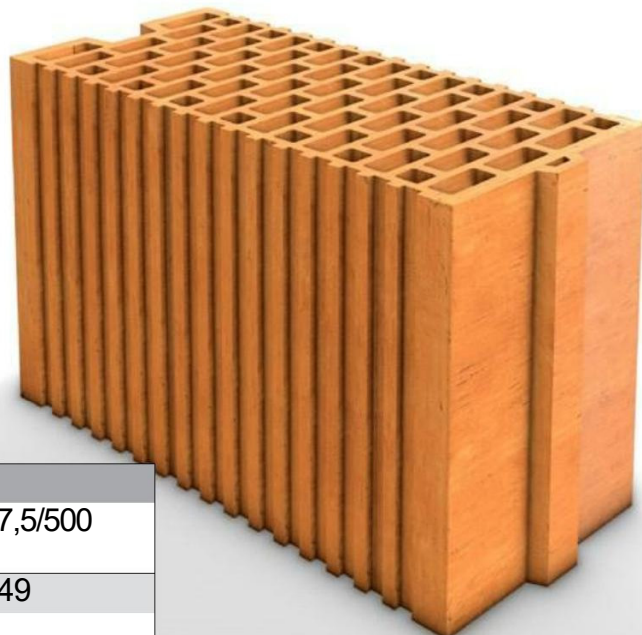

Novinka

BRITTERM®

BRITTERM 17,5/500 brúsená

Tehla BRITTERM 17,5/500 brúsená je určená na vnútorné nosné murivo a pre nenosné priečky o hrúbke 175 mm bez zvislej škáry. Má vysokú akumulačnú schopnosť. Muruje sa na tenkú vrstvu lepiacej malty BRITTERM alebo tenkovrstvové lepidlo (penu) BRITTERM.

Výhody:

- vysoká mechanická pevnosť,
- akumulačná schopnosť,
- požiaro odolnosť,
- dlhá životnosť,
- zvuková izolácia (vzduchová nepriezvučnosť).

| Základné technické údaje: | |
|----------------------------------|---------------------------|
| Názov výrobku | BRITTERM 17,5/500 brúsená |
| Rozmery š x d x v (mm) | 175 x 500 x 249 |
| Tolerancia priemernej hodnoty | T1+ |
| Hmotnosť výrobku | 18,5 kg |
| Spotreba ks/m ² | 8ks |
| Spotreba ks/m ³ | 45,7 ks |
| Počet na palety | 70 ks |
| Rozmer palety | 120x100 cm |
| Pevnosť v tlaku | 10N/mm ² |
| Tepelný odpor R | -m ² .K/W |
| Súčiniteľ prechodu tepla U | -W/m ² .K |
| Vzduchová nepriezvučnosť Rw | -dB |
| Objemová hmotnosť prvku | 900 kg/m ³ |
| Tolerancia v % | D1+-10 |
| Reakcia na oheň | A1-nehorľavá |
| Priepustnosť vodných pár | 5/10 (tabuľková hodnota) |
| Obsah aktívnych rozpustných solí | S0 |